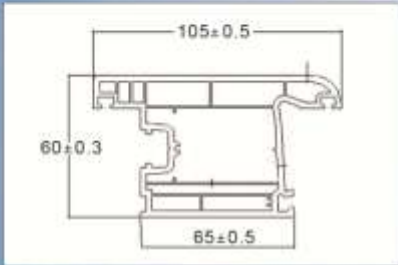

4600/ANTİK DIŞA AÇILIM KAPI PROFİLİ

Ürün Kodu **PH-4609**

Profil Şekli

Profil Boyu

Paket Miktarı

Paket Toplamı

Profil Rengi

6 mt.

4 adet

24 mt.

Gri Contalı/ Beyaz