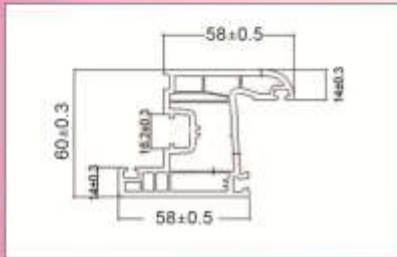

4600/SİDE KANAT PROFİLİ

Ürün Kodu **PH-4603**

Profil Şekli

Profil Boyu

Paket Miktarı

Paket Toplamı

Profil Rengi

6 mt.

6 adet

36 mt.

Gri Contalı / Beyaz
Çift yüz folyo