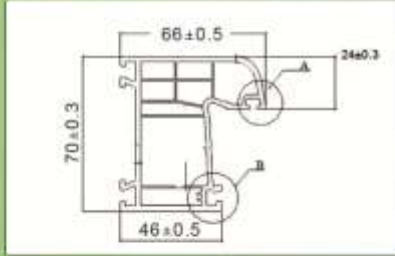

5700 PENHOUSE-/PERGE SERİ

70/5 ODACIKLI SERİLER

5700/PERGE KASA PROFİLİ

Ürün Kodu **PH-5701**

Profil Şekli

Profil Boyu

Paket Miktarı

Paket Toplamı