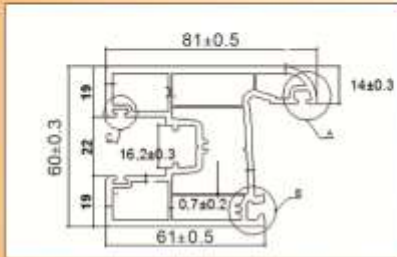

Ürün Kodu **PH-9503**

Profil Şekli

Profil Boyu

Paket Miktarı

Paket Toplamı

Profil Rengi

6 mt.

6 adet