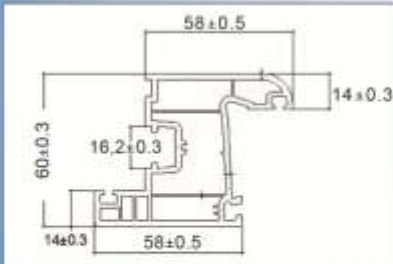

3600/ANTİK KANAT PROFİLİ

Ürün Kodu **PH-3603**

Profil Şekli

Profil Boyu

Paket Miktarı

Paket Toplamı

Profil Rengi

6 mt.

6 adet

36 mt.

Gri Contalı/ Beyaz