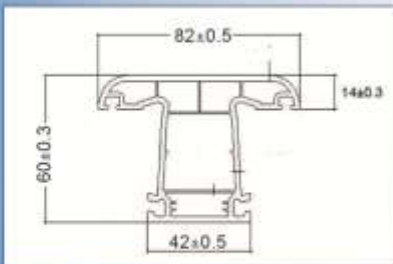

3600/ANTİK ORTA KAYIT PROFİLİ

Ürün Kodu **PH-3605**

Profil Şekli

Profil Boyu

Paket Miktarı

Paket Toplamı

Profil Rengi

6 mt.

6 adet

36 mt.

Gri Contalı/ Beyaz