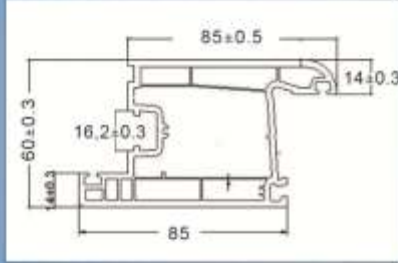

3600/ANTİK İÇE AÇILIM KAPI PROFİLİ

Ürün Kodu **PH-3607**

Profil Şekli

Profil Boyu

Paket Miktarı

Paket Toplamı

Profil Rengi

6 mt.

4 adet

24 mt.

Gri Contalı/ Beyaz