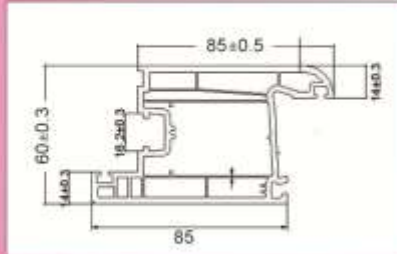

4600/SİDE İÇE AÇILIM KAPI PROFİLİ

Ürün Kodu **PH-4607**

Profil Şekli

Profil Boyu

Paket Miktarı

Paket Toplamı

Profil Rengi

6 mt.

4 adet

24 mt.

Gri Contalı / Beyaz
Çift yüz folyo