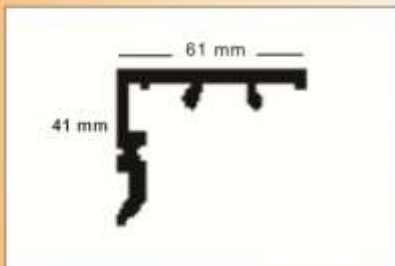

KANAT ARA KİLİT PROFİLİ

Ürün Kodu **PH-0113**

Profil Şekli

Profil Boyu

Paket Miktarı

Paket Toplamı

Profil Rengi

6 mt.

10 boy

60 mt.

Gri Contalı / Beyaz
Çift yüz folyo