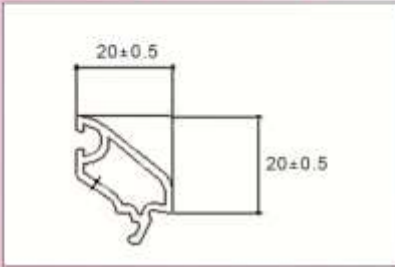

20 MM ÇİFT CAM ÇİTASI

Ürün Kodu **PH-4621**

Profil Şekli

Profil Boyu

Paket Miktarı

Paket Toplamı

Profil Rengi

6 mt.

25 adet

150 mt.

Gri Contalı / Beyaz
Çift yüz folyo