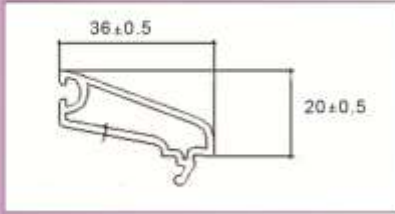

TEK CAM ÇİTASI

Ürün Kodu **PH-4623**

Profil Şekli

Profil Boyu

Paket Miktarı

Paket Toplamı

Profil Rengi

Gri Contalı / Beyaz
Çift yüz folyo