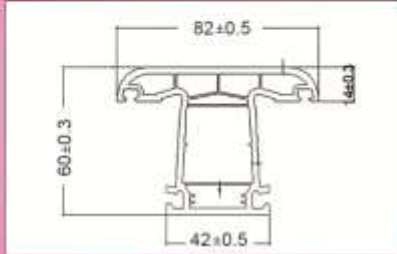

4600/SİDE ORTA KAYIT PROFİLİ

Ürün Kodu **PH-4605**

Profil Şekli

Profil Boyu

Paket Miktarı

Paket Toplamı

Profil Rengi

6 mt.

6 adet

36 mt.

Gri Contalı / Beyaz
Çift yüz folyo