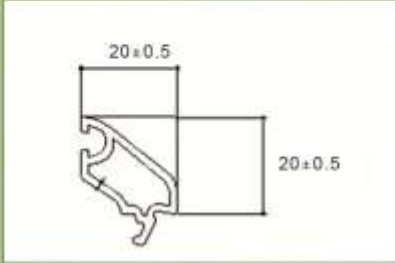

20 MM ÇİFT CAM ÇİTASI

Ürün Kodu **PH-4621**

Profil Şekli

Profil Boyu

Paket Miktarı

Paket Toplamı

Profil Rengi

6 mt.

25 adet

150 mt.

Gri Contalı / Beyaz
Çift yüz folyo