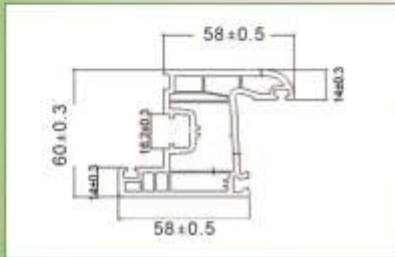

5700/PERGE KANAT PROFİLİ

Ürün Kodu **PH-4603**

Profil Şekli

Profil Boyu

Paket Miktarı

Paket Toplamı

Profil Rengi

6 mt.

6 adet

36 mt.

Gri Contalı / Beyaz
Çift yüz folyo