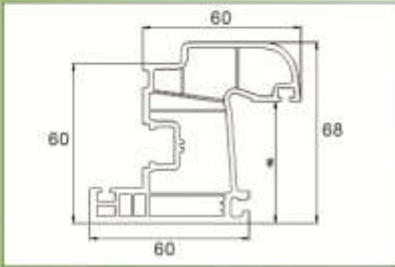

5700/PERGE DAMLALIKLI KANAT PROFİLİ

Ürün Kodu **PH-5713**

Profil Şekli

Profil Boyu

Paket Miktarı

Paket Toplamı

Profil Rengi

6 mt.

6 adet

36 mt.

Gri Contalı / Beyaz
Çift yüz folyo