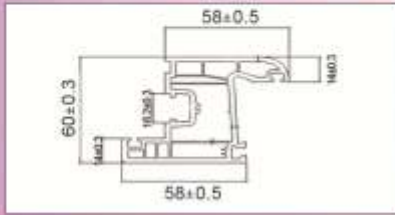

KEMERLİ KANAT PROFİLİ

Ürün Kodu **PH-4603**

Profil Şekli

Profil Boyu

Paket Miktarı

Paket Toplamı

Profil Rengi

Gri Contalı / Beyaz
Çift yüz folyo