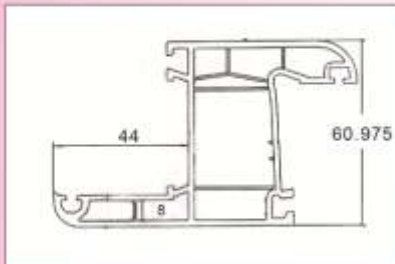

PERVAZLI KASA PROFİLİ

Ürün Kodu **PH-4611**

Profil Şekli

Profil Boyu

Paket Miktarı

Paket Toplamı

Profil Rengi

6 mt.

6 adet

36 mt.

Gri Contalı / Beyaz
Çift yüz folyo