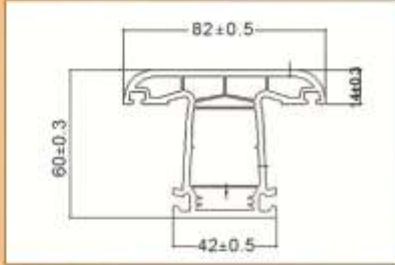

4600/ŞELELE SÜRME ORTA KAYIT

Ürün Kodu **PH-4605**

Profil Şekli

Profil Boyu

Paket Miktarı

Paket Toplamı

Profil Rengi

6 mt.

6 adet

36 mt.

Gri Contalı / Beyaz
Çift yüz folyo