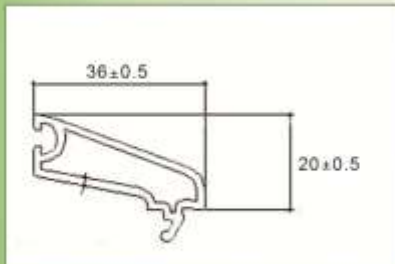

TEK CAM ÇİTASI

Ürün Kodu **PH-4623**

Profil Şekli

Profil Boyu

Paket Miktarı

Paket Toplamı

Profil Rengi

6 mt.

25 adet

150 mt.

Gri Contalı / Beyaz
Çift yüz folyo