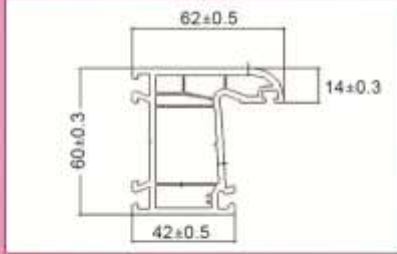

4600/SİDE KASA PROFİLİ

Ürün Kodu **PH-4601**

Profil Şekli

Profil Boyu

Paket Miktarı

Paket Toplamı

Profil Rengi

6 mt.