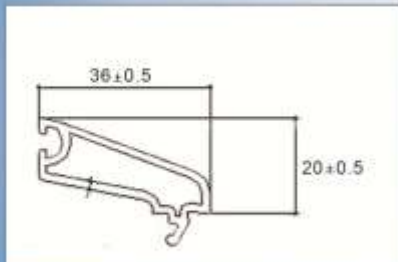

TEK CAM ÇİTASI

Ürün Kodu **PH-4623**

Profil Şekli

Profil Boyu

Paket Miktarı

Paket Toplamı

Profil Rengi

6 mt.

25 adet

150 mt.

Gri Contalı/ Beyaz