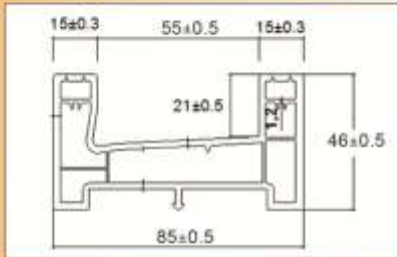

9500/ŞELELE ÇİFT RAYLI KASA

Ürün Kodu **PH-9502**

Profil Şekli

Profil Boyu

Paket Miktarı

Paket Toplamı

Profil Rengi

6 mt.

4 adet

24 mt.

Gri Contalı / Beyaz Çift yüz folyo