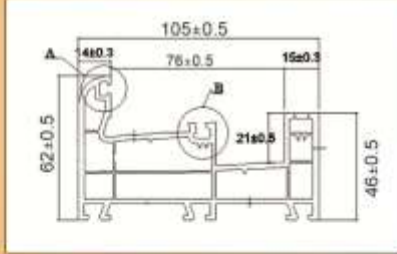

Ürün Kodu **PH-9501**

Profil Şekli

Profil Boyu

Paket Miktarı

Paket Toplamı

Profil Rengi

6 mt.

4 adet

24 mt.

Gri Contalı / Beyaz Çift yüz folyo