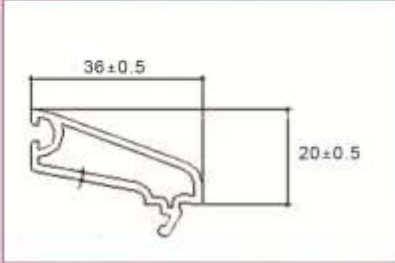

TEK CAM ÇİTASI

Ürün Kodu **PH-4623**

Profil Şekli

Profil Boyu

Paket Miktarı

Paket Toplamı

Profil Rengi

6 mt.

25 adet

150 mt.

Gri Contalı / Beyaz
Çift yüz folyo