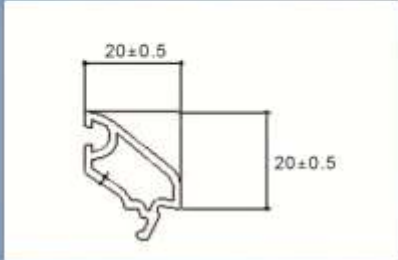

20 MM ÇİFT CAM ÇİTASI

Ürün Kodu **PH-4621**

Profil Şekli

Profil Boyu

Paket Miktarı

Paket Toplamı

Profil Rengi

6 mt.

25 adet

150 mt.

Gri Contalı/ Beyaz