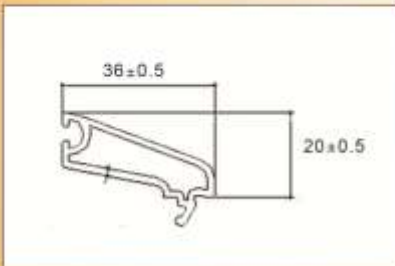

SÜRME TEK CAM ÇİTASI

Ürün Kodu **PH-4623**

Profil Şekli

Profil Boyu

Paket Miktarı

Paket Toplamı

Profil Rengi

6 mt.

25 adet

150 mt.

Gri Contalı / Beyaz
Çift yüz folyo