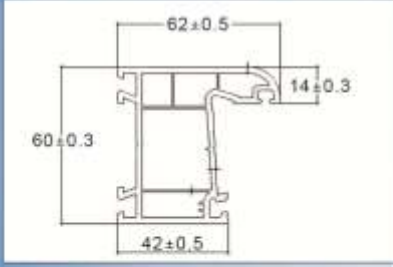

Ürün Kodu **PH-3601**

Profil Şekli

Profil Boyu

Paket Miktarı

Paket Toplamı

Profil Rengi

6 mt.

6 adet

36 mt.

Gri Contalı/ Beyaz