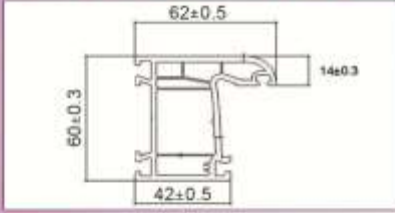

Ürün Kodu **PH-4601**

Profil Şekli

Profil Boyu

Paket Miktarı

Paket Toplamı

Profil Rengi

Gri Contalı / Beyaz
Çift yüz folyo