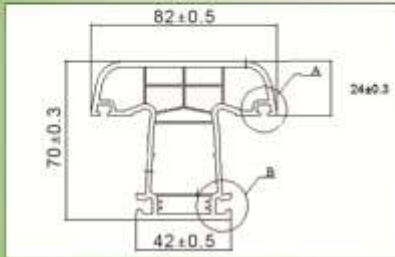

5700/PERGE ORTA KAYIT PROFİLİ

Ürün Kodu **PH-5705**

Profil Şekli

Profil Boyu

Paket Miktarı

Paket Toplamı

Profil Rengi

6 mt.

6 adet

36 mt.

Gri Contalı / Beyaz
Çift yüz folyo