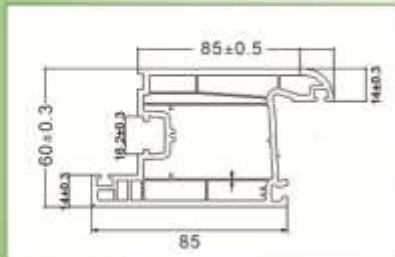

4600/PERGE İÇE AÇILIM KAPI PROFİLİ

Ürün Kodu **PH-4607**

Profil Şekli

Profil Boyu

Paket Miktarı

Paket Toplamı

Profil Rengi

6 mt.

4 adet

24 mt.

Gri Contalı / Beyaz
Çift yüz folyo