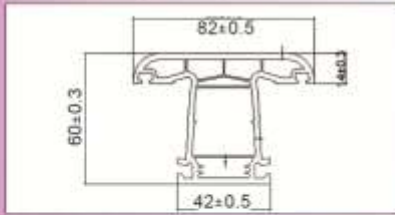

KEMERLİ ORTA KAYIT PROFİLİ

Ürün Kodu **PH-4605**

Profil Şekli

Profil Boyu

Paket Miktarı

Paket Toplamı

Profil Rengi

Gri Contalı / Beyaz
Çift yüz folyo