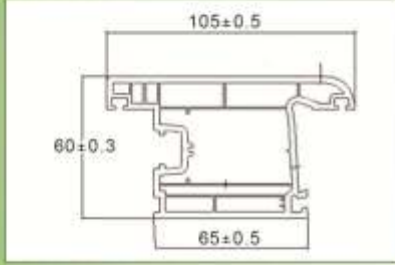

4600/PERGE DIŞA AÇILIM KAPI PROFİLİ

Ürün Kodu **PH-4609**

Profil Şekli

Profil Boyu

Paket Miktarı

Paket Toplamı

Profil Rengi

6 mt.

4 adet

24 mt.

Gri Contalı / Beyaz
Çift yüz folyo