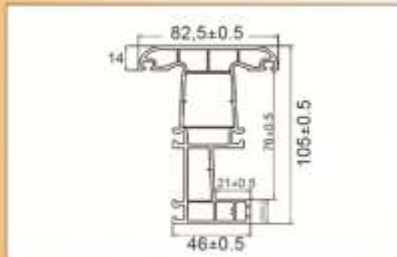

9500/ŞELELE SÜRME TEK RAY ORTA KAYIT

Ürün Kodu **PH-9505**

Profil Şekli

Profil Boyu

Paket Miktarı

Paket Toplamı

Profil Rengi

6 mt.

4 adet

24 mt.

Gri Contalı / Beyaz Çift yüz folyo