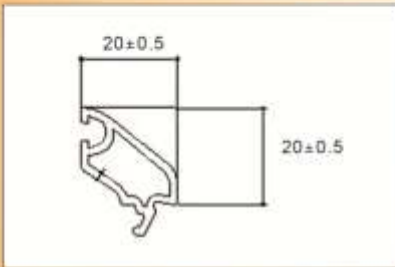

SÜRME ÇİFT CAM ÇİTASI

Ürün Kodu **PH-4621**

Profil Şekli

Profil Boyu

Paket Miktarı

Paket Toplamı

Profil Rengi

6 mt.

25 adet

150 mt.

Gri Contalı / Beyaz
Çift yüz folyo