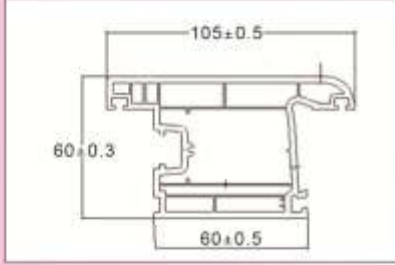

4600/SİDE DIŞA AÇILIM KAPI PROFİLİ

Ürün Kodu **PH-4609**

Profil Şekli

Profil Boyu

Paket Miktarı

Paket Toplamı

Profil Rengi

6 mt.

4 adet

24 mt.

Gri Contalı / Beyaz
Çift yüz folyo